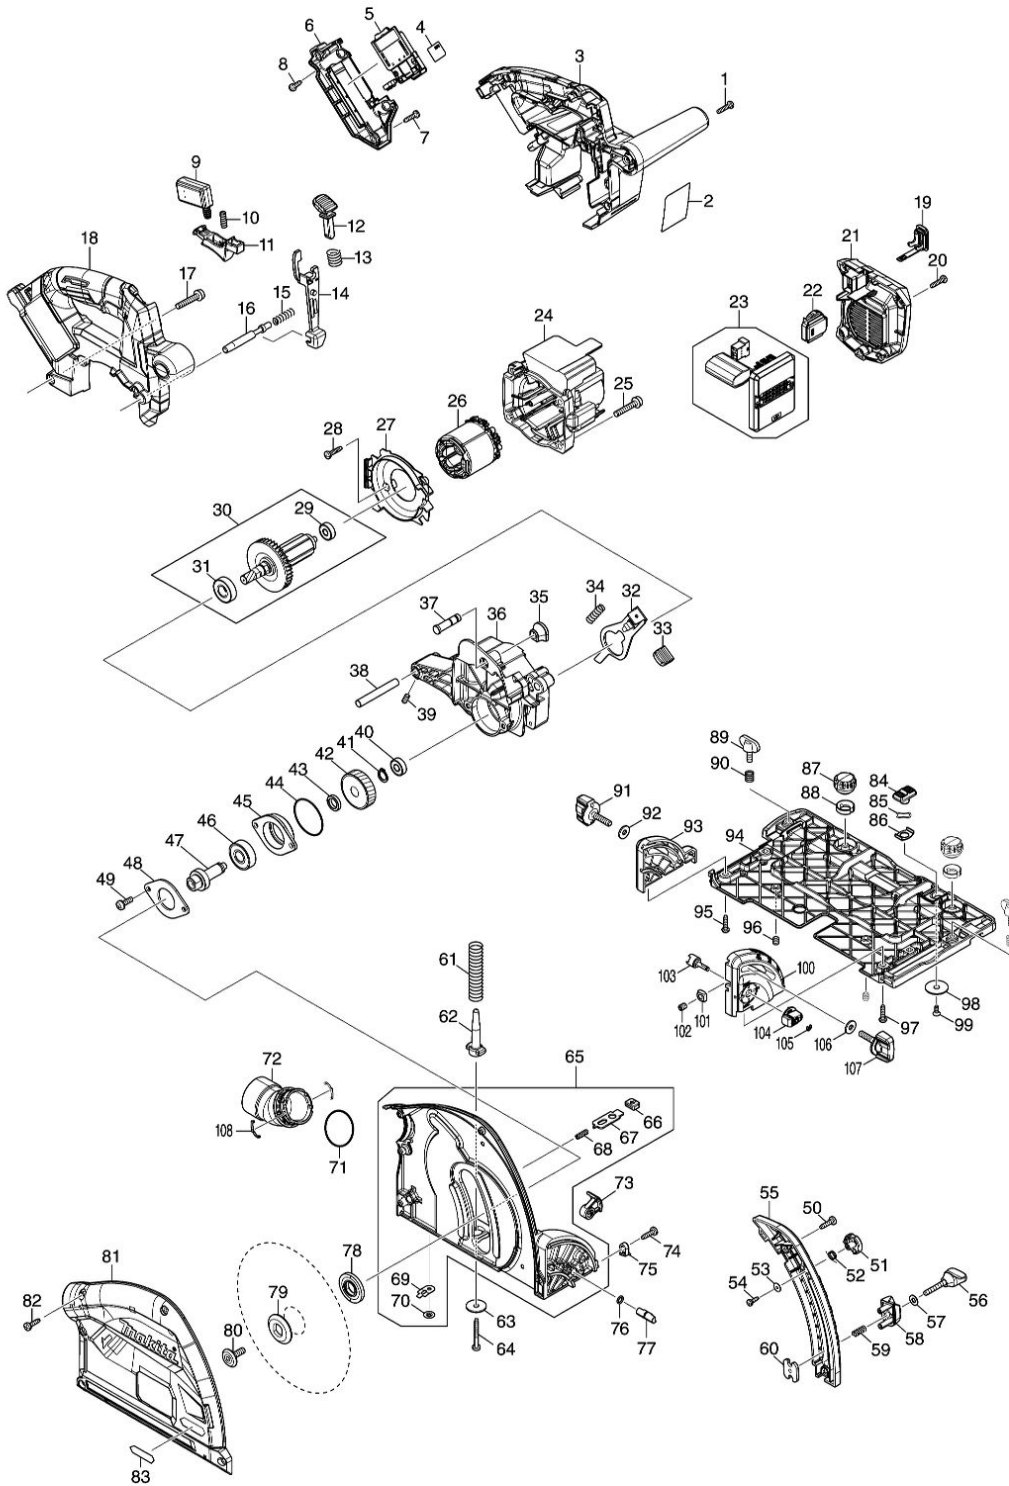

Model No.SP001G 165MM CORDLESS PLUNGE CUT SAW

Nr.	Part nr.	Name
001	266326-2	Tap Schroef 4X18mm P
002	811W45-9	Naamplaat SP001G
003	183T62-4	Handgreepset SP001G
003C10	263005-3	Rubber Pen 6 AC320H P
004	811W53-0	Label serienr SP001G
005	632P65-6	Controleunit GA-40V serie
006	141D05-6	Terminalhuis SP001G P
006-1	136699-6	Terminalhuis SP001G A
006C10	263005-3	Rubber Pen 6 AC320H P
007	266326-2	Tap Schroef 4X18mm P
008	266326-2	Tap Schroef 4X18mm P
009	651083-9	Schakelaar C3Xa-1Pspm Dsp600
010	234078-3	Drukveer 4 Bst221
011	457748-9	Schakelaarhandel Dsp600*
012	419629-5	Veiligheidsknop Sp6000
013	233089-5	Drukveer 12 Dsp600
014	457749-7	Blokkeerplaat Dsp600
015	233267-7	Drukveer 7 Sp6000
016	324709-3	Borgpen 8 Sp6000
017	911253-5	Schroef 5X30 A
018	183T62-4	Handgreepset SP001G
018C10	263005-3	Rubber Pen 6 AC320H P
019	140F99-0	Afdekkap DGA701
019C10	213A05-9	O-ring 16 SP001G
019C20	818H07-8	Label DGA701
020	266326-2	Tap Schroef 4X18mm P
021	413844-3	Achterhuisdeksel SP001G
022	620F56-9	Circuit SP001G
023	620F55-1	Controler SP001G
024	413840-1	Motorhuis SP001G
025	911253-5	Schroef 5X30 A
026	629A81-7	Anker SP001G
027	413845-1	Tussenplaat SP001G
028	266326-2	Tap Schroef 4X18mm P
029	210022-4	KOGELLAGER 626DDW
030	519698-7	Anker 240v SP001G
031	211131-2	Kogellager 6001Dw
032	345742-2	Asblokkeerring Sp6000
033	286039-9	Kap LS1019L
034	233084-5	Drukveer 6 5903R
035	286040-4	Kap Dsp600 A
036	141D07-2	Tandwielhuis SP001G
036C10	213415-4	O-Ring 28
037	324708-5	Pen 8 Sp6000
038	327B66-0	Pen 8 A
039	266213-5	Zeskantbout M5X12 5621Rd *